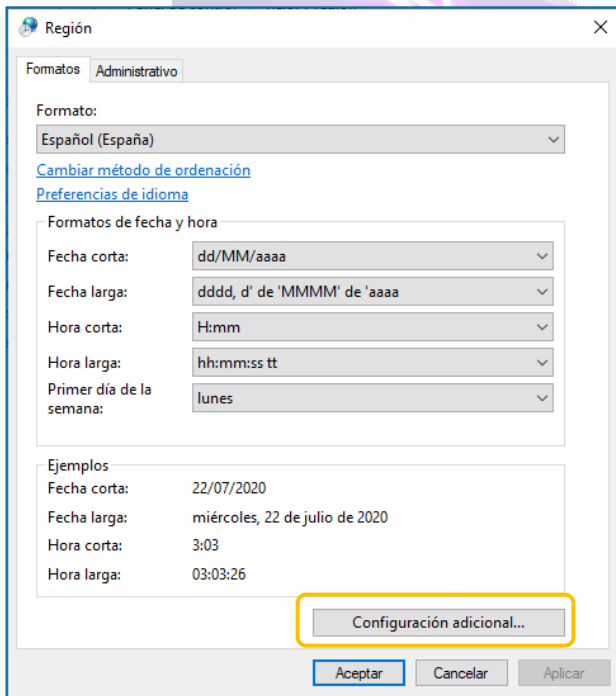

ERROR TIPO DE CAMBIO MUY GRANDE

Si al momento de ingresar a la empresa les sale el siguiente mensaje:

Solución:

Primero se debe entender porque pasa esto, es debido a la configuración regional de la pc, esta configuración se verá desde: